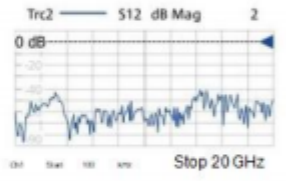

驻波比

隔离度

插入损耗